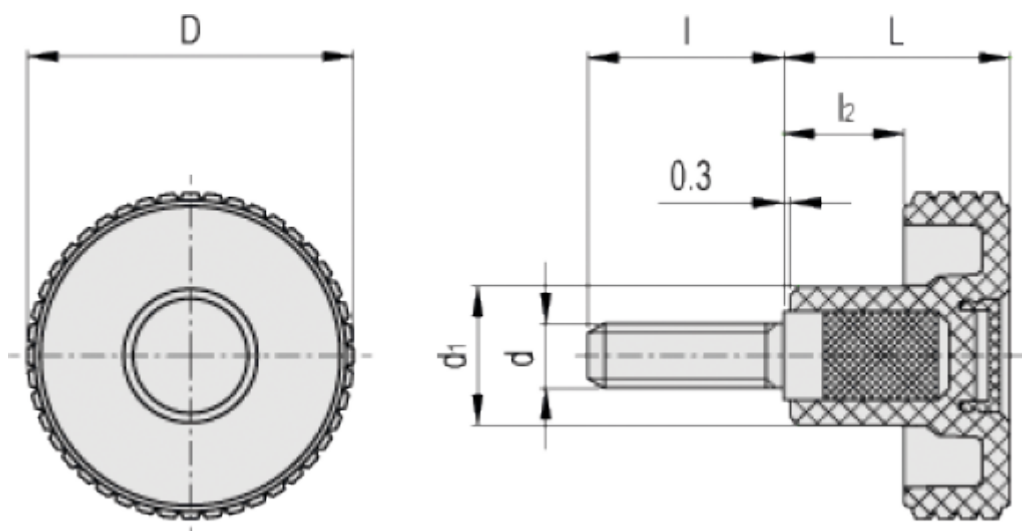

Varenummer: 23020344414

Beskrivelse: E+G Fingregreb MBT.50 p-M8x50-C4, Gul

## Mål

D = 50

d1 = 20

d6g = M8

L = 33

I = 50

l2 = 16